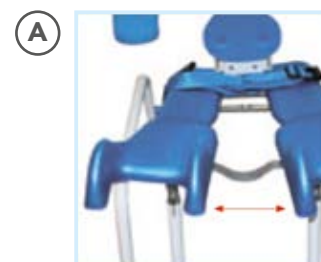

CLOZITT

Seggiolone progettato e prodotto con materiali e caratteristiche tecniche tali da renderlo un ausilio polifunzionale. La sua triplice funzione - sedia doccia, alza wc e comoda - soddisfa le varie esigenze dell'utente e dei caregiver.

STARFISH

Sistema di postura che, oltre a mantenere le stesse caratteristiche funzionali del Clozitt, presenta in aggiunta una serie di regolazioni e personalizzazioni utili a ottimizzare l'assetto posturale dell'utente.

Lo schienale è dotato di due pelotte toracali liberamente orientabili, particolarmente efficaci per utenti con scoliosi

Abduzione