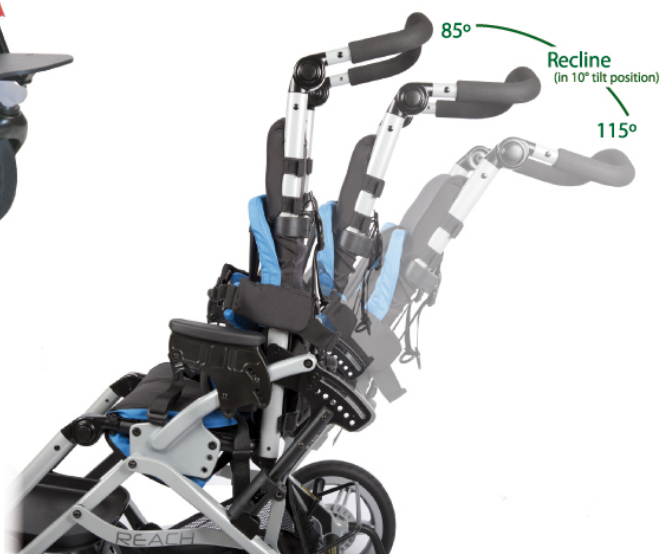

# REACH

- ▶ Ultraleggero
- ▶ Pieghevole
- ▶ Configurabile

Misure	Larghezza seduta
REACH™ 12	30 cm
REACH™ 14	35 cm
REACH™ 16	40 cm

Facile da piegare

## Dati tecnici e regolazioni

	REACH™ 12	REACH™ 14	REACH™ 16
Portata massima	36 kg	50 kg	68 kg
Altezza seduta	30 cm	35 cm	40 cm
Profondità seduta	20-33 cm	28-40 cm	33-46 cm
Altezza schienale	28-46 cm	33-53 cm	40-61 cm
pedana	20-33 cm	28-40 cm	33-46 cm
Regolazione parte fissa	10°, 20°, o 30°	10°, 20°, o 30°	10°, 20°, o 30°
Regol. Angolo Schienale con Bascula 10°	85°, 90°, 95°, 100°, 105°, 110°, 115°	85°, 90°, 95°, 100°, 105°, 110°, 115°	85°, 90°, 95°, 100°, 105°, 110°, 115°
Regol. Angolo Schienale con Bascula 20°	85°, 90°, 95°, 100°, 105°	85°, 90°, 95°, 100°, 105°	85°, 90°, 95°, 100°, 105°
Regol. Angolo Schienale con Bascula 30°	85°, 90°, 95°	85°, 90°, 95°	85°, 90°, 95°
Peso della sedia	12 kg	13 kg	14 kg
Pendenza massima in sicurezza	5°	5°	5°
Diametro ruote posteriori	30 cm	30 cm	30 cm
Diametro ruote anteriori	18 cm	18 cm	18 cm
Larghezza seduta	55 cm	60 cm	65 cm
Dimensione piegato	79 x 55 x 46 cm	79 x 60 x 46 cm	84 x 65 x 46 cm