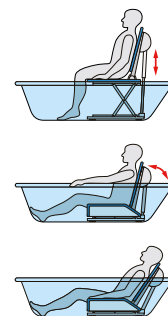

### Aquatec **Orca**

- motore a manutenzione zero, potente e silenzioso
  - schienale alto con poggiatesta avvolgente, posizionabile e ripiegabile solo con una mano
  - schienale reclinabile fino a 40°
  - le batterie sono contenute nella pulsantiera e i movimenti di salita/discesa e reclinazione sono estremamente fluidi
  - la pulsantiera ha una forma ergonomica per una presa sicura
  - fodere rimovibili e lavabili in lavatrice
- piatto base migliorato con una pratica maniglia di presa per garantire un facile riposizionamento del sollevatore nella vasca
  - ampia gamma di accessori
  - porta telecomando sullo schienale
  - fori drenanti nel piatto base per una migliore pulizia
  - la versione base prevede la discesa della seduta con successiva reclinazione dello schienale per una migliore immersione
  - la versione Orca F ha la sola seduta regolabile, perchè lo schienale rimane fisso in posizione alta

## Caratteristiche e optional

Può essere utilizzato anche senza fodera protettiva.

Può essere facilmente richiuso.

Pulsantiera con grande autonomia e dispositivo di controllo della temperatura durante la carica.

Movimenti del sollevatore.