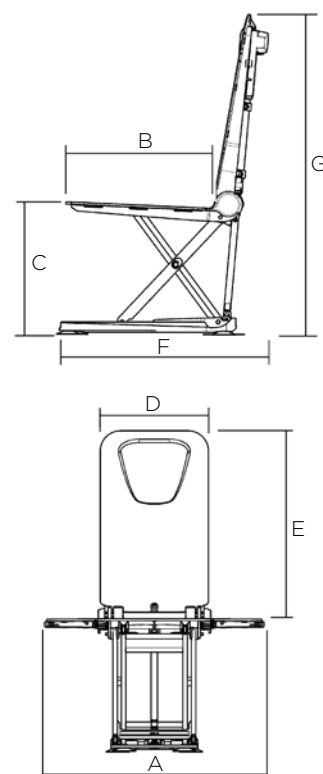

### Dati tecnici

Codici prodotto	Aquatec <b>Orca</b>	Aquatec <b>Orca F</b>	Aquatec <b>Orca XL</b>
Sollevatore per vasca con fodera	<b>1573864</b>	<b>1573476</b>	<b>1573685</b>
Sollevatore per vasca Orca con alette laterali	<b>1573970</b>		
<b>Dimensioni</b>			
Larghezza seduta senza alette	375 mm	375 mm	375 mm
Larghezza seduta con alette	715 mm (A)	715 mm (A)	715 mm (A)
Profondità seduta	490 mm (B)	490 mm (B)	490 mm (B)
Altezza max. seduta	420 mm (C)	420 mm (C)	420 mm (C)
Profondità seduta minima	60 mm	60 mm	60 mm
Larghezza dello schienale	360 mm (D)	360 mm (D)	360 mm (D)
Altezza dello schienale	665 mm (E)	665 mm (E)	665 mm (E)
Profondità totale (schienale dritto)	650 mm (F)	690 mm (F)	650 mm (F)
Profondità totale (schienale reclinato)	920 mm	-	920 mm
Altezza totale con lo schienale	1075 mm (G)	1075 mm (G)	1075 mm (G)
Larghezza della base	580 x 285 mm	580 x 285 mm	580 x 285 mm
Spessore fodera	3 mm	3 mm	3 mm
<b>Maggiori informazioni</b>			
Peso totale senza pulsantiera	10.8 Kg	11.4 Kg	11.6 Kg
Peso totale senza pacco batterie	-	-	-
Peso della seduta	6.6 Kg	7.2 Kg	7.4 Kg
Peso dello schienale	4.2 Kg	4.2 Kg	4.2 Kg
Peso della pulsantiera	0.4 Kg	0.4 Kg	0.4 Kg
Peso del pacco batterie	-	-	-
Portata massima	140 Kg	140 Kg	170 Kg
Lo schienale può essere reclinato fino a	40°	-	40°
Colore	Bianco	Bianco	Bianco
<b>Codici NT</b>	<b>12.36.03.006</b>	<b>12.36.03.006</b>	<b>12.36.03.006</b>
<b>Nr. repertorio DM</b>	<b>109570/R</b>	<b>109570/R</b>	<b>109570/R</b>